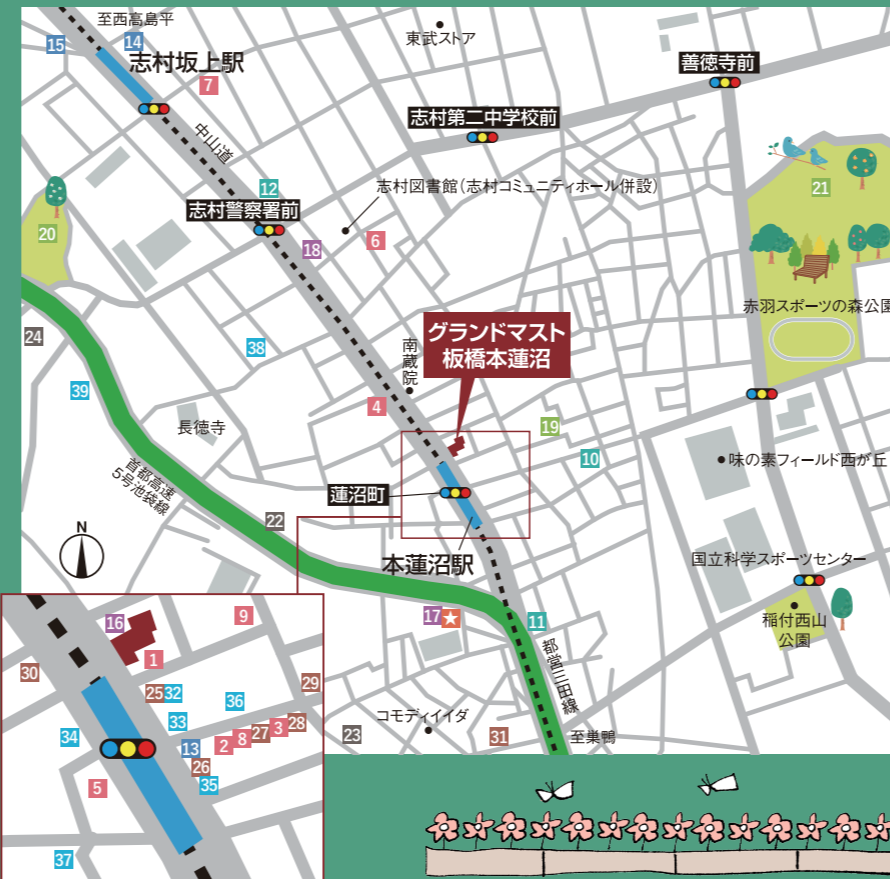

MEDICAL 医療機関

1	はす花ファミリークリニック Tel.03-3960-8287	徒歩1分	50m
内科/小児科 診療時間:月・火・水・木 9:00~12:00、15:30~18:00			
金 9:00~12:00 土 9:00~12:00、15:30~17:00			
休診日:金(午後)・日・祝日			
2	大竹耳鼻咽喉科 Tel.03-3969-4733	徒歩2分	120m
耳鼻咽喉科 診療時間:火・水・金 9:30~13:00、15:00~18:30 土 9:30~13:00			
休診日:月・木・土(午後)・日・祝日			
3	篠遠医院 Tel.03-3966-4901	徒歩3分	180m
内科/整形外科 診療時間:月・火・水・金 9:00~12:30、16:00~19:00			
土 9:00~12:30 休診日:木・土(午後)・日・祝日			
4	はすぬま内科 Tel.03-5916-1626	徒歩4分	260m
内科/循環器内科 診療時間:月・火・木・金 8:30~12:30、16:00~18:30			
土 8:30~12:30 休診日:水・土(午後)・日・祝日			
5	仁爱歯科クリニック Tel.03-5970-0108	徒歩5分	400m
歯科/口腔外科 診療時間:火~金 9:00~21:00 土・日 9:00~18:00			
休診日:月・祝日			
6	小豆沢病院 Tel.03-3966-8411	徒歩9分	650m
内科/消化器内科/呼吸器内科/循環器内科/神経内科/外科/消化器外科			
肛門外科/内分分泌外科/整形外科/眼科/皮膚科/泌尿器科			
リハビリテーション科、他			
診療時間:診療科により異なる			
休診日:日・祝日			
7	板橋中央総合病院 Tel.03-3967-1181	徒歩14分	1,100m
内科/腎臓内科/血管内科/糖尿病内科/脳神経内科/耳鼻咽喉科/外科			
呼吸器外科/心臓血管外科/整形外科/リウマチ科/泌尿器科			
皮膚科・形成外科/眼科、他			
診療時間:月~金 9:00~、14:00~ 土 9:00~			
休診日:日・祝日			
8	さくら薬局 板橋蓮沼店(調剤薬局)	徒歩2分	150m
9	りおん薬局本店(調剤薬局)	徒歩2分	150m

グランドマスト板橋本蓮沼

ご近所MAP

楽しい生活を叶える充実の周辺施設

PARK 公園

19	本蓮沼公園	徒歩4分	250m
20	見次公園	徒歩13分	1,000m
21	赤羽自然観察公園	徒歩17分	1,300m

CULTURE 文化

22	清水湯	徒歩7分	490m
23	板橋天然温泉 スパディオ	徒歩11分	870m
24	前野原温泉 さやの湯処	徒歩16分	1,210m

GOURMET グルメ

25	肉焼亭うしのすけ[焼肉]	徒歩1分	30m
26	MR. HIPPO COFFEE 本蓮沼店[コーヒーショップ]	徒歩2分	110m
27	Terada[定食屋]	徒歩3分	170m
28	彩め[そば・うどん]	徒歩3分	180m
29	鮎与本店[うなぎ]	徒歩3分	190m
30	寿司元[寿司]	徒歩4分	270m
31	Itabashi Chubaw 越前[レストラン]	徒歩9分	700m