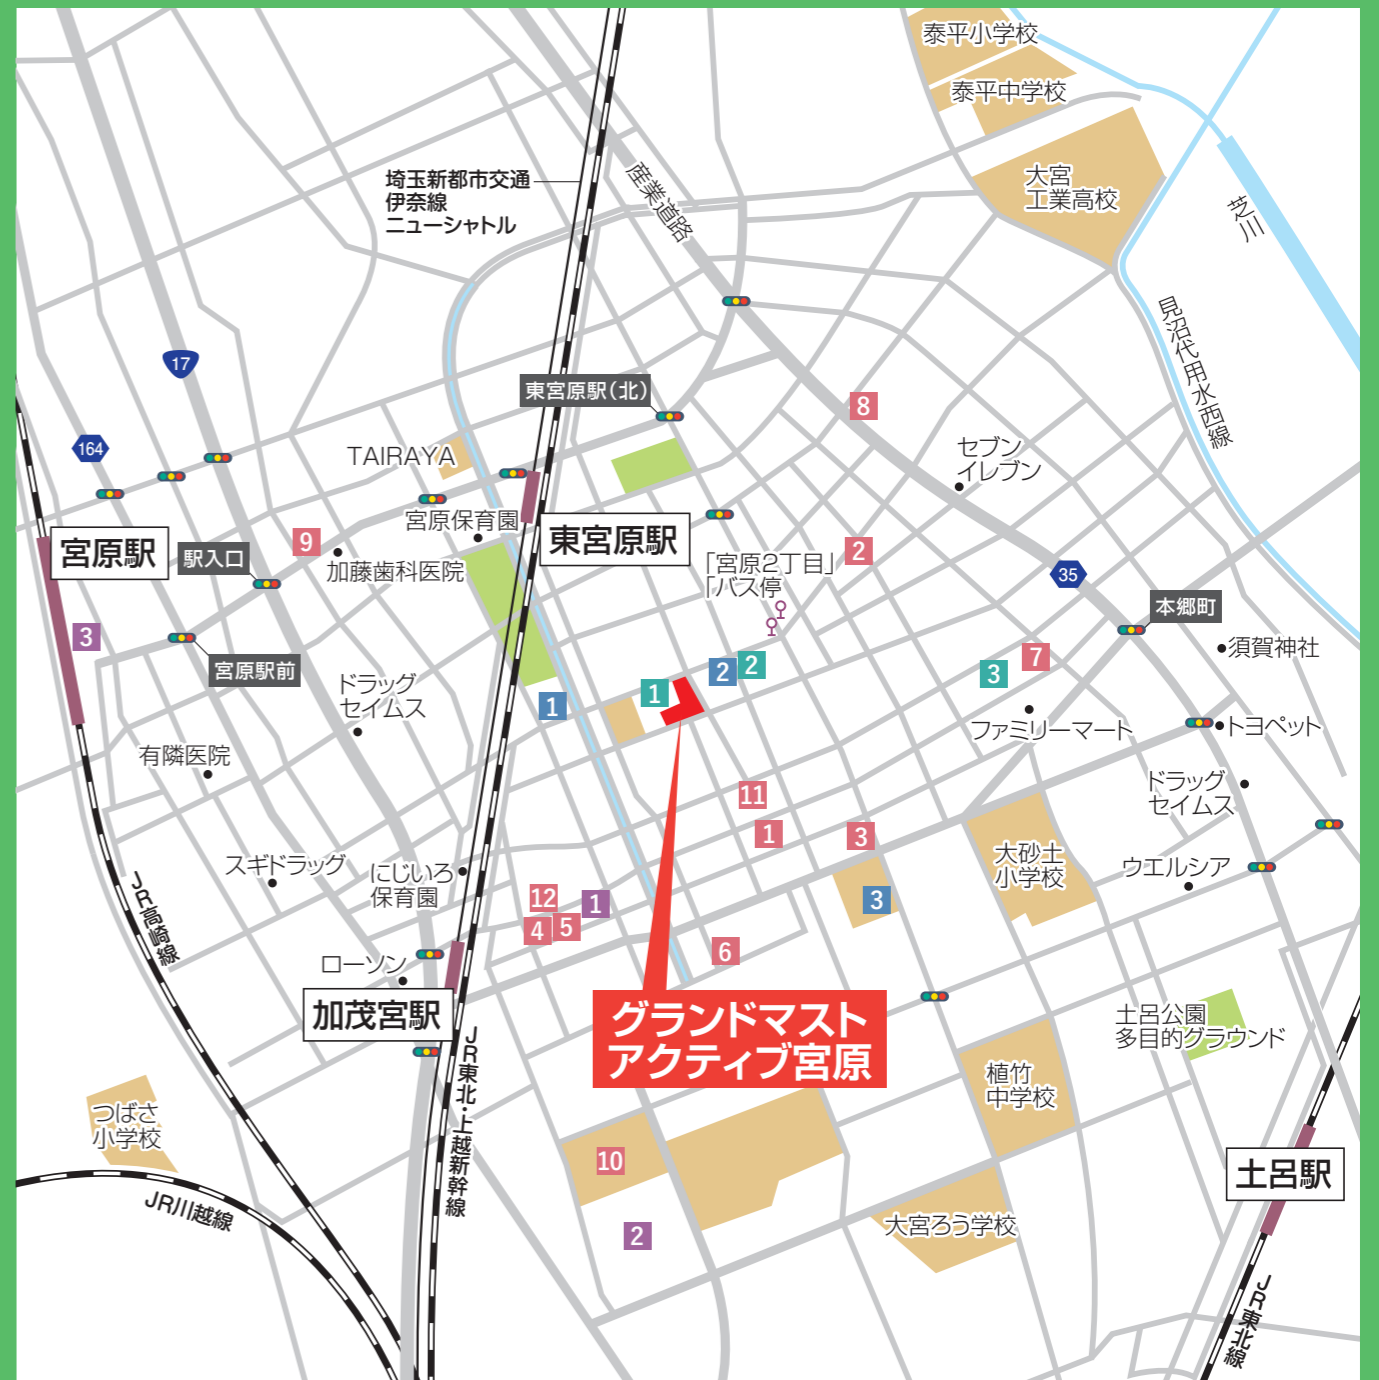

M A P

周辺生活

グランドマストアクティブ宮原

かものみや医療モール
他にも整形外科、歯科クリニックなどがある

NURSING CARE OFFICE 介護事業所

1	やさしい手 訪問介護宮原店	徒歩0分	0m
2	あすなろ ケアサービス大宮	徒歩4分	250m
3	あゆみ訪問看護ステーション大宮北	徒歩9分	680m

PUBLIC FACILITY 公共施設

1	大宮加茂宮郵便局	徒歩8分	600m
2	さいたま市北区役所	徒歩16分	1,230m
3	さいたま市北区役所宮原支所	徒歩18分	1,370m

1	ヤオコー武蔵野銀行ATM	徒歩1分	80m
2	埼玉縣信用金庫 宮原東支店	徒歩4分	250m
3	イオン銀行 ベルクさいたま宮原店出張所	徒歩8分	580m

グランドマストアクティブ宮原

PARK パーク

1	宮原南公園	徒歩5分	360m
2	中島公園	徒歩6分	470m
3	東宮原ぼうさい広場	徒歩6分	480m

[大宮公園/現地から2.4km]

日本さくら名所100選や日本の都市公園100選に選定されている、埼玉県で一番利用者の多い県営公園です。

街あるき MAP

GOURMET グルメ

1	秩父路 [そば]	徒歩4分	270m
2	凱旋門 宮原店 [焼肉]	徒歩8分	600m
3	ステーキハウス松木 大宮本郷店 [ステーキ]	徒歩8分	610m
4	街の小さなたこ焼屋さん 龍 [たこ焼]	徒歩8分	620m
5	石窯パン工房アンジェラ [ベーカリー]	徒歩9分	700m
6	居食処 wafu [居酒屋]	徒歩10分	770m
7	中華さらく [中華料理]	徒歩10分	780m
8	パスタアルデンティーノ大宮店 [イタリア料理]	徒歩11分	810m
9	手打ちうどん寿庵 [うどん]	徒歩12分	960m

DAILY SHOPPING デイリーショッピング

1	ヤオコー 大宮宮原店	徒歩2分	100m
2	ファミリーマート 大宮本郷町店	徒歩6分	410m
3	セブン-イレブン さいたま宮原1丁目店	徒歩6分	440m
4	ドラッグストアセキ 宮原店	徒歩6分	450m
5	マルサン 宮原店	徒歩7分	500m
6	ウエルシアさいたま宮原ベルク店	徒歩7分	510m
7	ベルク さいたま宮原店	徒歩8分	580m
8	梅林堂 宮原本郷店(生和菓子)	徒歩9分	670m
9	おせんべいやさん本舗煎遊 宮原店	徒歩9分	690m
10	ダイソーさいたま本郷店	徒歩13分	1,040m
11	ドン・キホーテ 大宮店	徒歩14分	1,080m
12	ステラタウン	徒歩14分	1,110m