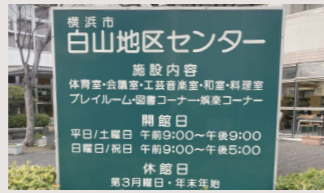

## PARK パーク

1	白山町第三公園	徒歩2分	160m
2	鴨居原 市民の森	徒歩8分	600m
3	こざか第一公園	徒歩7分	530m

## LEISURE & CULTURE レジャー & カルチャー

1	白山地区センター	徒歩10分	800m
2	エニタイムフィットネス 鴨居店	徒歩12分	950m
3	ホットヨガスタジオLAVA 鴨居店	徒歩15分	1,140m
4	カーブス 横浜鴨居	徒歩15分	1,200m
5	ティップネス鴨居24hours	徒歩19分	1,510m

### 【白山地区センター】

図書コーナーや娯楽コーナー、体育館などがある施設。以後、将棋、オセロ、卓球やバトミントンの道具をかりることも可能です。サークル活動やスポーツなど様々な活動を楽しめます。