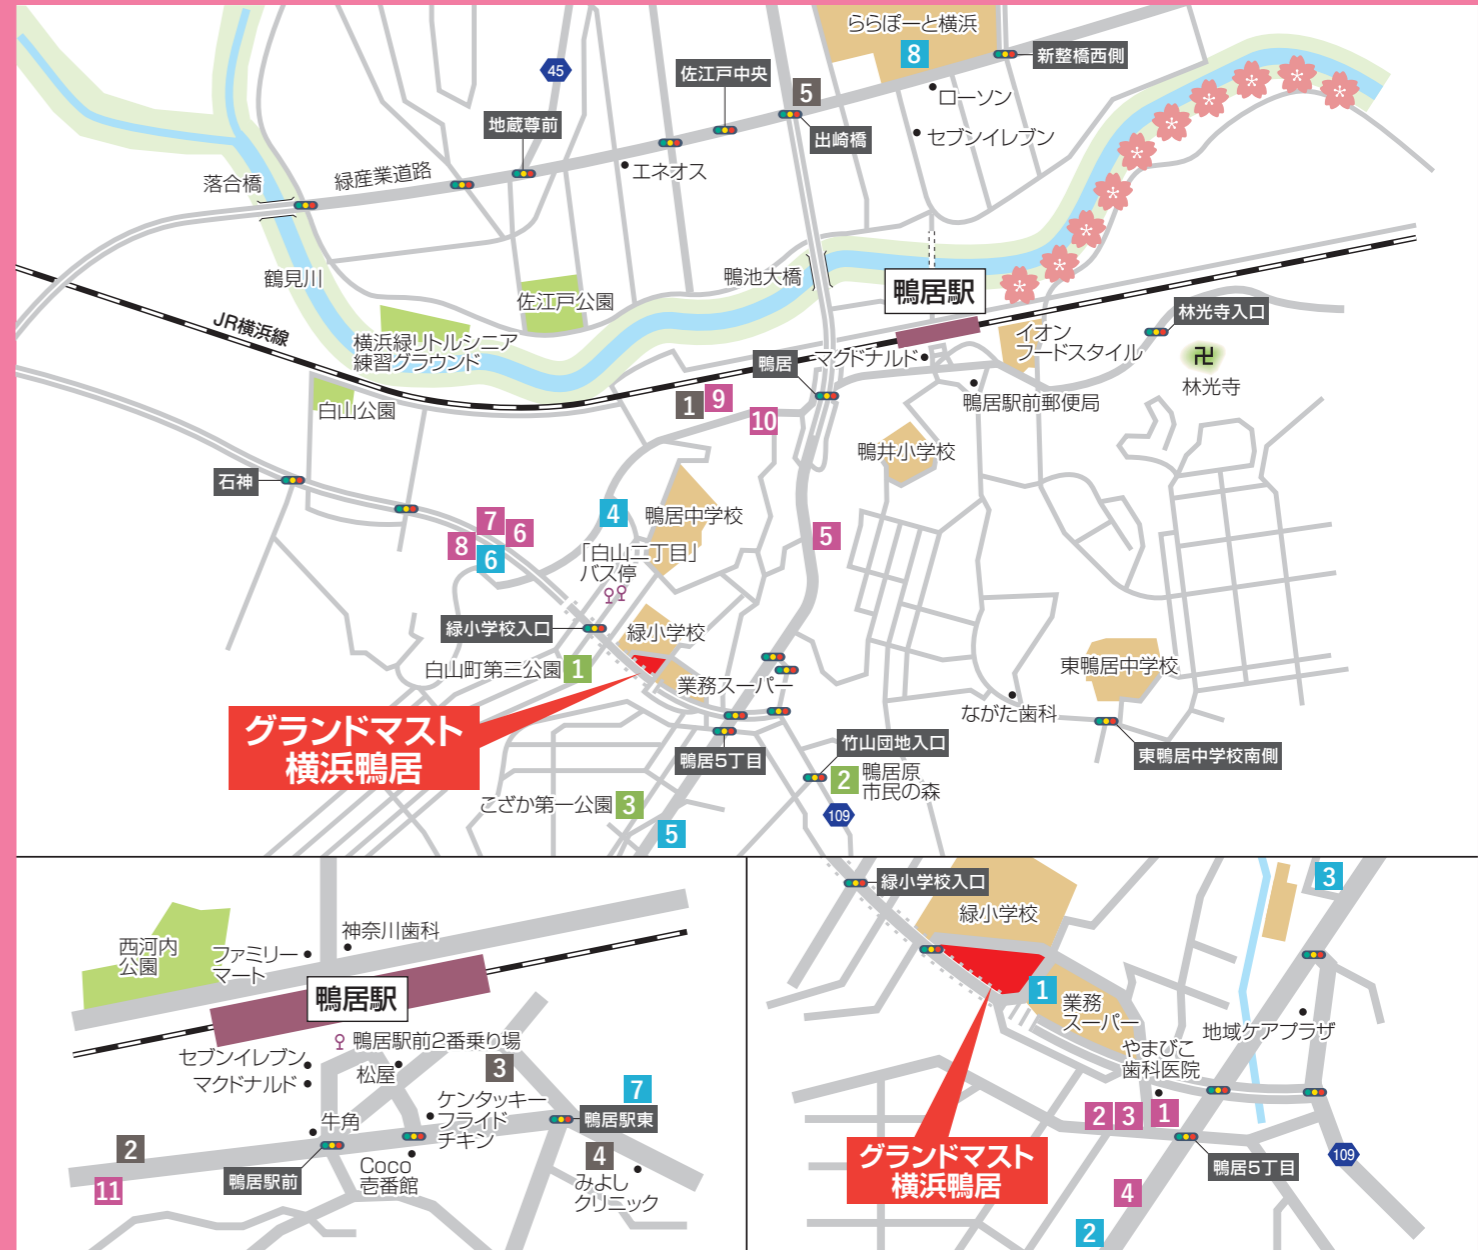

## PARK パーク

1	白山町第三公園	徒歩2分	160m
2	鴨居原 市民の森	徒歩8分	600m
3	こざか第一公園	徒歩7分	530m

## LEISURE & CULTURE レジャー & カルチャー

1	白山地区センター	徒歩10分	800m
2	エニタイムフィットネス 鴨居店	徒歩12分	950m
3	ホットヨガスタジオLAVA 鴨居店	徒歩15分	1,140m
4	カーブス 横浜鴨居	徒歩15分	1,200m
5	ティップネス鴨居24hours	徒歩19分	1,510m

# 街あるき MAP

## GOURMET グルメ

1	大平屋[和菓子]	徒歩4分	250m
2	しお川[そば]	徒歩4分	250m
3	大地の子[中華料理]	徒歩4分	260m
4	小麦物語[ベーカリー]	徒歩5分	360m
5	来集軒[中華料理]	徒歩6分	470m
6	バンコク[タイ料理]	徒歩9分	700m
7	焼肉タンタンZ[焼肉]	徒歩9分	710m
8	のらカフェ 金子さん家[カフェ]	徒歩9分	720m
9	福祿寿[中華料理]	徒歩10分	730m
10	ロゼ・ダンジュ[洋菓子]	徒歩10分	740m
11	鮭処しん[寿司]	徒歩12分	940m