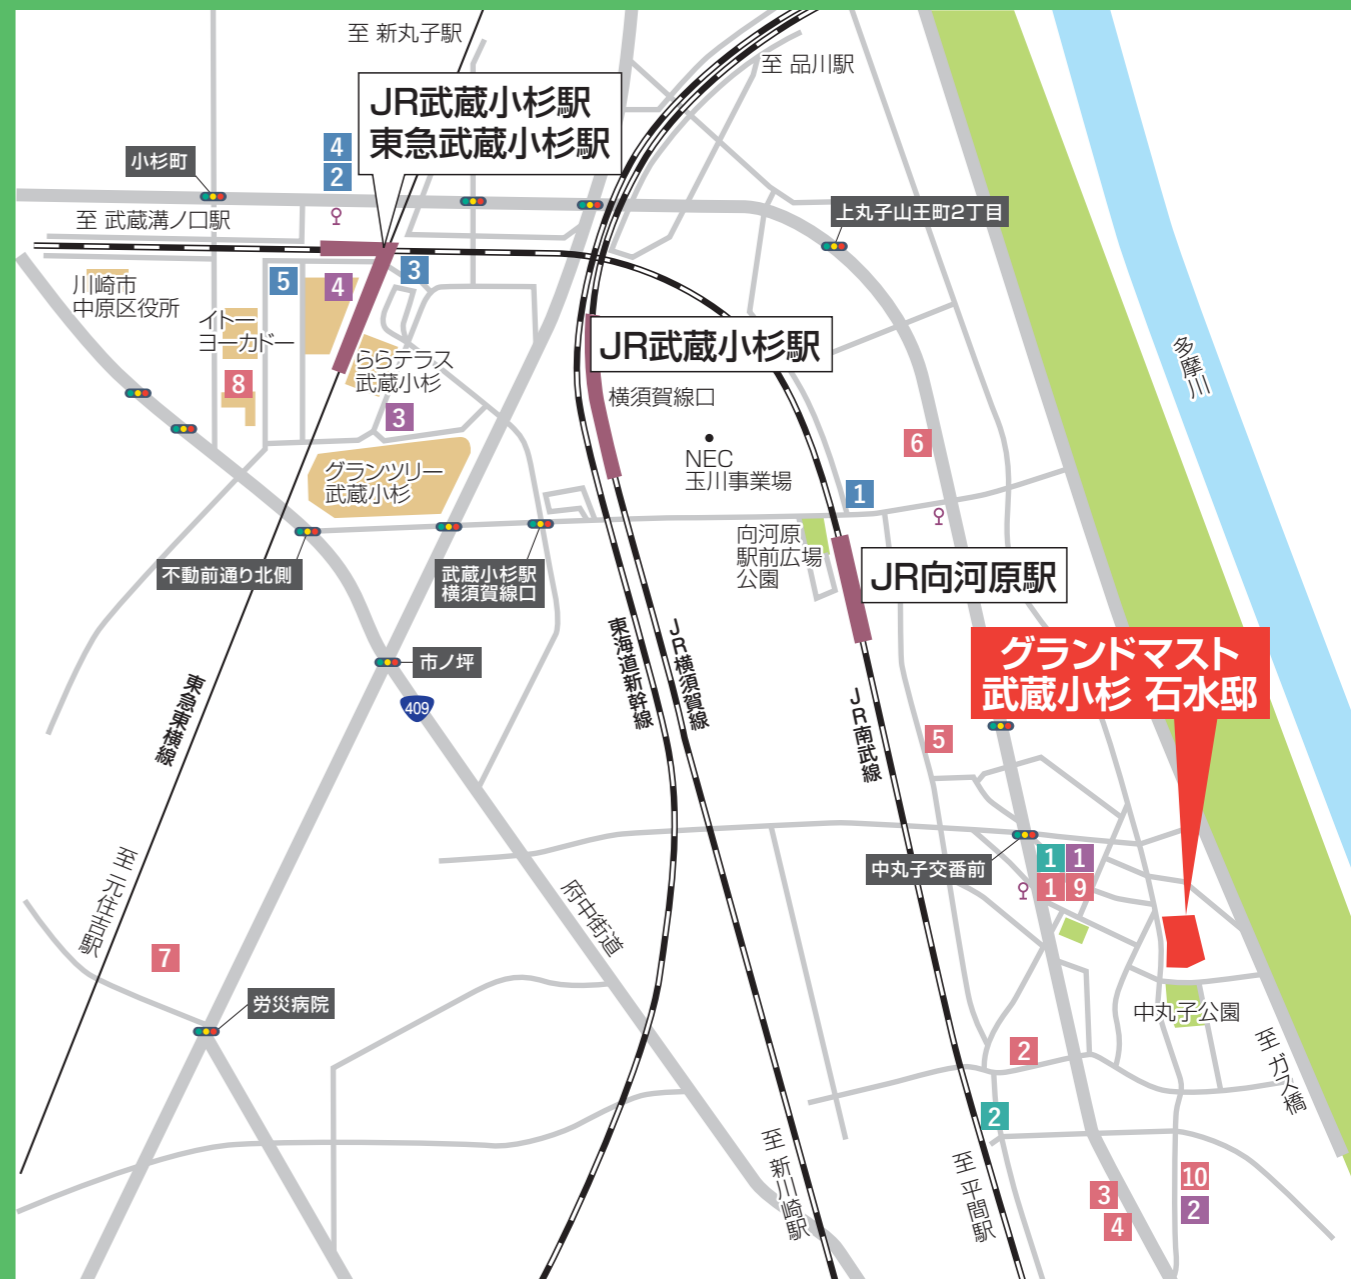

MEDICAL 医療機関

1	亀谷内科クリニック Tel.044-411-0011	徒歩4分	270m
内科/皮膚科 休診日:木・土(午後)・日・祝日			
2	幸歯科医院 Tel.044-455-1188	徒歩6分	440m
一般歯科/小児歯科/矯正歯科/歯科口腔外科 休診日:木・日・祝日			
3	平間クリニック Tel.044-431-0802	徒歩7分	500m
内科/小児科/アレルギー科 休診日:水・土(午後)・日・祝日			
4	オザワ歯科クリニック Tel.044-433-6480	徒歩7分	500m
歯科 休診日:木(午後)・日・祝日(午前)			
5	こだま診療所 Tel.044-589-4600	徒歩8分	590m
内科 休診日:月(午後)・火・水(午後)・木・金・土(午後)・日・祝日			
6	ひがし内科クリニック Tel.044-948-5761	徒歩12分	890m
内科/循環器科/呼吸器科 休診日:木・日・祝日			
内川整形外科 Tel.044-555-5331 徒歩15分 1,140m			
整形外科 休診日:水・祝日			
7	関東労災病院 Tel.044-411-3131	徒歩19分	1,500m
消化器内科/循環器内科/腎臓内科/呼吸器内科/腫瘍内科/神経内科/ 糖尿病・内分泌内科/総合内科/精神科/整形外科/消化器外科/ 呼吸器外科/耳鼻咽喉科/眼科/皮膚科/歯科口腔外科、他 休診日:土・日・祝日			
日本医科大学武蔵小杉病院 Tel.044-733-5181 徒歩27分 2,130m			
総合診療科/循環器内科/腎臓内科/脳神経内科/消化器外科/ 呼吸器外科/眼科/耳鼻咽喉科、他 休診日:土(午後)・日曜・祝日			
8	ひまわり調剤 中丸子薬局(調剤薬局)	徒歩4分	270m
9	白十字薬局(調剤薬局)	徒歩5分	360m
10	クオール薬局武蔵小杉店(調剤薬局)	徒歩17分	1,330m

MAP

周辺生活

グランドマスト武蔵小杉石水邸

NURSING CARE OFFICE 介護事業所

1	メディコサービス中原	徒歩5分	380m
2	ナイスケアたまがわ介護センター	徒歩7分	530m

FINANCIAL INSTITUTION 金融機関

1	川崎信用金庫向河原支店	徒歩11分	880m
2	三菱UFJ銀行 武蔵小杉駅前支店	徒歩24分	1,900m
3	三井住友銀行 元住吉支店	徒歩23分	1,800m
4	横浜銀行 武蔵小杉支店	徒歩19分	1,500m
5	みずほ銀行武蔵小杉支店	徒歩25分	1,990m

DAILY SHOPPING

デイリーショッピング

1	まいばすけっと 中丸子東店	徒歩3分	180m
2	まいばすけっと 中丸子店	徒歩5分	350m
3	文化堂 中丸子店(スーパー)	徒歩5分	400m
4	セブンイレブン 川崎中丸子店	徒歩6分	450m
5	ファミリーマート 川崎中丸子店	徒歩7分	500m
6	スギ薬局向河原駅前店	徒歩11分	880m
7	グランツリー 武蔵小杉店(ショッピングモール)	徒歩19分	1,500m
8	ららテラス武蔵小杉店(ショッピングモール)	徒歩22分	1,750m
9	武蔵小杉 東急スクエア	徒歩24分	1,900m
10	マツモトキヨシ武蔵小杉北口店	徒歩25分	1,990m
11	イトーヨーカドー 武蔵小杉駅前店	徒歩28分	2,200m

住みやすさが魅力! 武蔵小杉エリア

交通のアクセスが良く、多摩川をはじめとした自然も感じるこのエリアは、「住みたい街ランキング」でも常に上位の街です。特に、大小さまざまな商業施設があったり、にぎやかな商店街があります。

「グランドマスト武蔵小杉石水邸」の詳細情報はこちら▶

グランドマスト武蔵小杉石水邸

検索