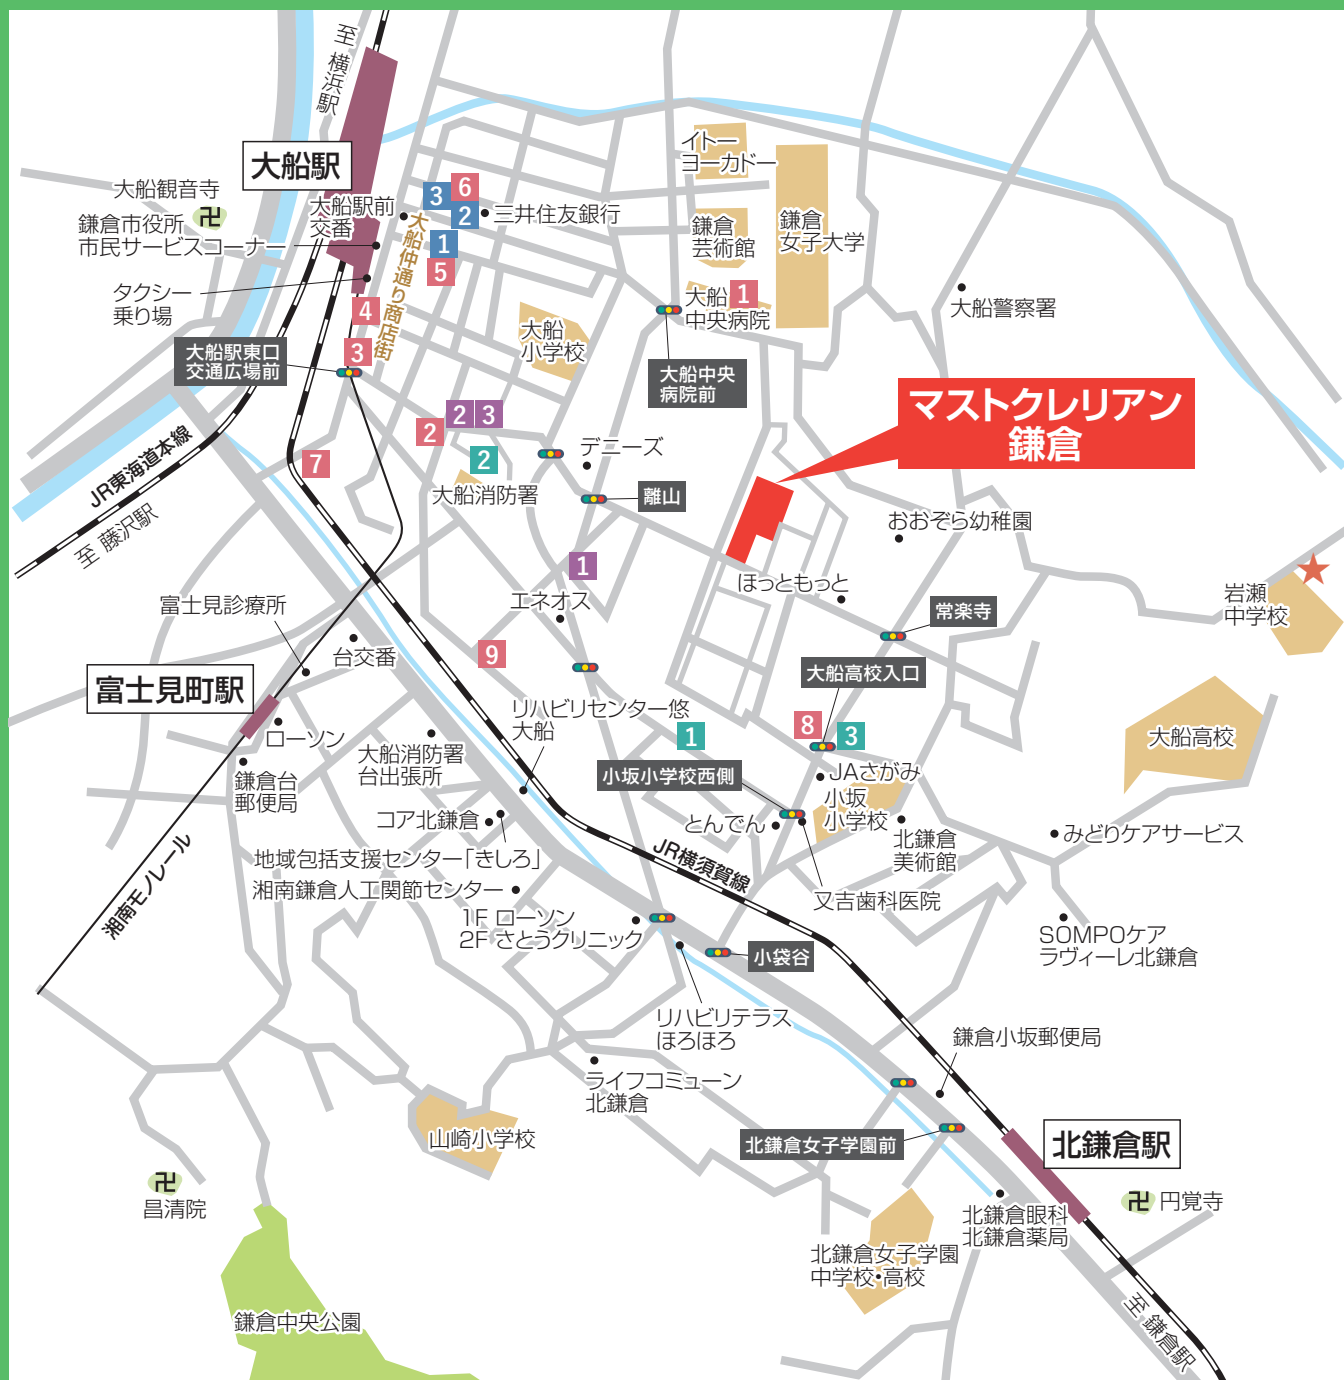

MEDICAL 医療機関

1	大船中央病院	徒歩7分	550m
内科/外科/整形外科/脳神経外科/形成外科/皮膚科/泌尿器科/婦人科			
眼科/耳鼻咽喉科/歯科口腔外科/他			
Tel.0467-45-2111 休診日:診療科により異なる			
2	はつ花皮膚科クリニック	徒歩9分	660m
皮膚科 Tel.0467-43-2468			
休診日:月・日・祝日(午後)			
3	しらいわ内科・リウマチクリニック	徒歩10分	780m
内科/リウマチ Tel.0467-47-1777			
休診日:火・木(午後)・土(午後)・日・祝日			
4	いろでん内科胃腸科クリニック	徒歩11分	860m
内科/胃腸内科 Tel.0467-42-8812			
休診日:木・日・祝日			
5	あいクリニック仲通	徒歩13分	970m
内科/循環器内科 Tel.0467-38-8312			
休診日:火(午後)・木(午後)・土曜(午後)・日・祝日			
6	ゆう内科・糖尿病クリニック	徒歩13分	970m
内科/糖尿病内科 Tel.0467-38-8026			
休診日:水・土(午後)・日・祝日			
7	たまるクリニック	徒歩13分	1,000m
内科/消化器内科 Tel.0467-43-5733			
休診日:第2・第4金(午前)・土(午後)・日・祝日			
8	すばる中央薬局大船店(調剤薬局)	徒歩6分	420m
9	つばさ薬局(調剤薬局)	徒歩9分	720m

周辺生活 M A P

NURSING CARE OFFICE 介護事業所

1	アミカ鎌倉介護センター	徒歩5分	370m
2	介護センターおひさま	徒歩7分	530m
3	デイサービス・アイケア 大船	徒歩8分	570m

FINANCIAL INSTITUTION 金融機関

1	りそな銀行 大船支店	徒歩13分	1,000m
2	みずほ銀行 大船支店	徒歩13分	1,020m
3	横浜銀行 大船支店	徒歩15分	1,140m

「マストクレリアン鎌倉」の詳しい情報はこちら

マストクレリアン鎌倉

検索

マストクレリアン鎌倉

PARK パーク

1	大船ライラック公園	徒歩1分	80m
2	栄町公園	徒歩2分	180m
3	高野公園	徒歩9分	700m
	鎌倉中央公園	徒歩30分	2,340m

鎌倉中央公園は約23.7ヘクタールの豊かな自然を活かし、「人と自然」「人と人」の交流の場として位置づけられた風致公園です。緑豊かな公園には四季折々の花が咲き、池にはカワセミやカモ、サギなどの野鳥が飛来するなど自然観察やのんびりとした散歩をお楽しみいただけます。

街あるき MAP

GOURMET グルメ

1	La qwan 楽庵 [カフェ]	徒歩3分	240m
2	麺屋でこぼこ [ラーメン]	徒歩5分	390m
3	手打そば鎌倉 [そば]	徒歩6分	450m
4	みらたね [レストラン]	徒歩6分	460m
5	ママずきっちゃん [和食]	徒歩7分	490m
6	山水 [うなぎ]	徒歩7分	550m
7	TLC BOX Café [カフェ]	徒歩8分	580m
8	トラットリア ガタキージ [イタリア料理]	徒歩8分	620m
9	桜庵 [フランス料理]	徒歩9分	670m
10	天金大船支店 [寿司]	徒歩9分	680m
11	和菓子司 龍月 [和菓子]	徒歩10分	790m